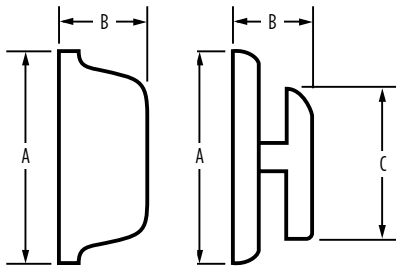

## PÊNE DORMANT À CONTRÔLE CLÉ ROSE CARRÉE - GCD9571

Spécifications des boîtes de carton

NICKEL SATIN

CHROME SATIN

CHROME LUISANT

NOIR MAT

Ces finis sont disponibles avec le revêtement antimicrobien Microban : 15 et 514

GD9571		 20 min.	 3 Heures	Nickel Satin	Chrome Luisant	Chrome Satin	Noir Mat
Cylindre simple	GCD9571 SQT	<input type="checkbox"/>	<input type="checkbox"/>	<input type="checkbox"/>	<input type="checkbox"/>	<input type="checkbox"/>	<input type="checkbox"/>
Cylindre double	GCD9571 SQT	<input type="checkbox"/>	<input type="checkbox"/>	<input type="checkbox"/>	<input type="checkbox"/>	<input type="checkbox"/>	<input type="checkbox"/>

## CARACTÉRISTIQUES

<b>Préparation de porte</b>	Perçage transversal 2 1/8 po Perçage de bord 1 po Face du loquet 1 po x 2 1/4 po		
<b>Écartement</b>	Réglable à 2 3/8 po ou 2 3/4 po		
<b>Épaisseur de porte</b>	Portes standard 1 3/8 po - 1 3/4 po. Portes en option 2 1/4 po		
<b>Cylindre</b>	SmartKey, KW 5 broches ou WS 5 broches		
<b>Têtières</b>	1 po x 2 1/4 po Spécifiez coin rond, coin carré ou coin encastré		
<b>Gâches</b>	1 1/8 po x 2 3/4 po Spécifiez coin rond ou coin carré		
<b>Pêne</b>	Course de 1 po. Métal.		
<b>Orientation de porte</b>	Réversible pour les portes main droite et main gauche		
<b>ANSI/BHMA</b>	A156.5 Classe 2		
<b>ADA</b>	La pièce tournante intérieure est conforme aux exigences ADA 4.13.9		
<b>UL</b>	*Répond à une cote de résistance au feu de 3 heures pour toutes les fonctions UL lorsque des loquets frontaux sont utilisés.		
<b>ASTM</b>	Tous les produits Weiser sont conformes à la norme ASTM E 331 relative aux essais de pénétration de l'eau		
<b>Dimensions</b>	<b>A</b>	<b>B</b>	<b>C</b>
GCD9571 SQT Intérieur	2 3/4 po	2 7/8 po	1 1/4 po